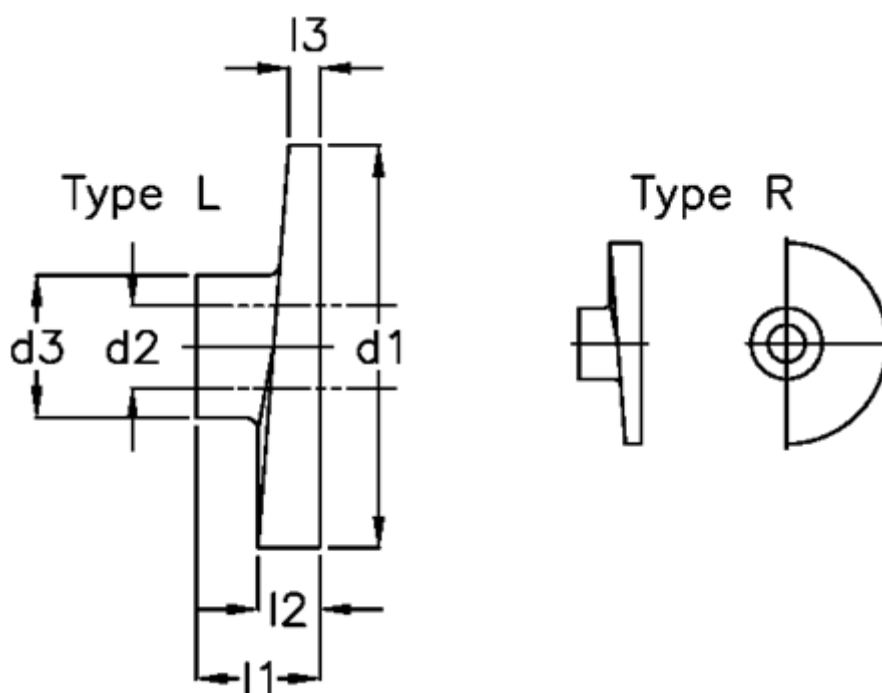

Varenummer: 20823251  
Beskrivelse: E+G Dørrigel  
GN 218-SM-65-B12-R

## Mål

$d1 = 65$   
 $d2 = B12$   
 $d3 = 23$   
 $l1 = 20$   
 $l2 = 10$   
 $l3 = 5$